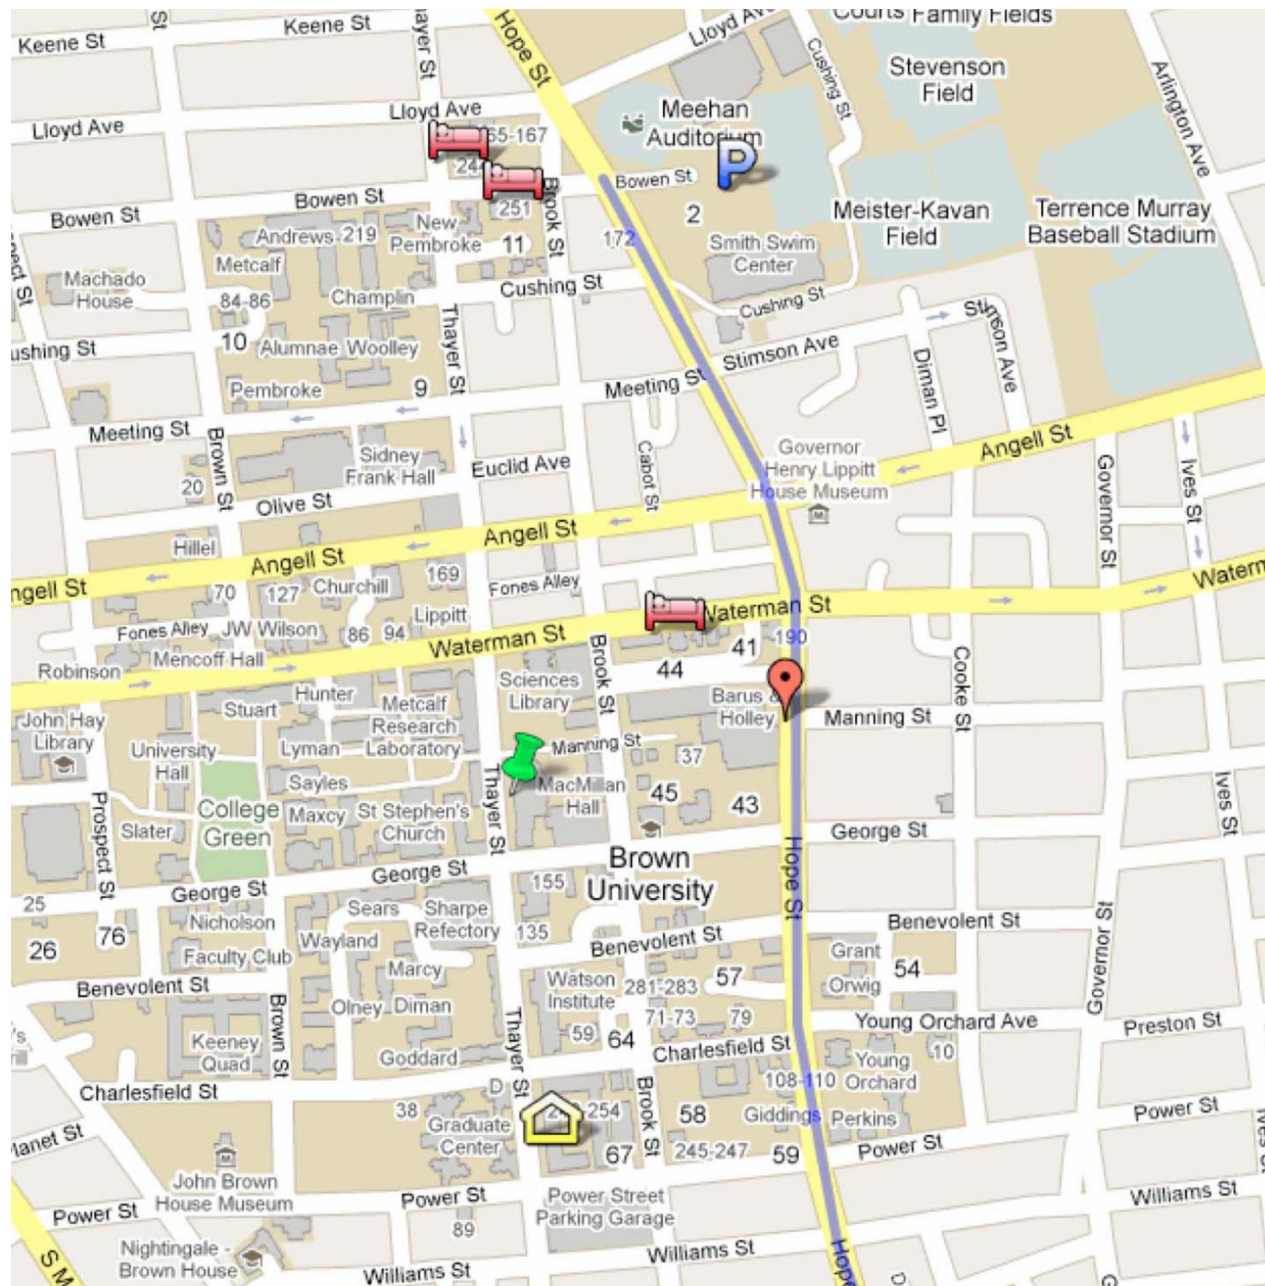

101 Thayer Street

[Radison Hotel](#)

220 India St, Providence, RI 02903

[125 Waterman Street](#)

Visiting Scholars

[240 Bowen Street](#)

Visiting Scholars

[251 Bowen Street](#)

Visiting Scholars

[Radisson to Parking](#)

about 1.5 miles

USCMS

[Barus & Holley](#)

Physics Dept, 182 Hope Street

[Visitor Parking](#)

235 Hope Street

[McMillan Hall](#)

All Lectures

[Saunders Inn](#)

101 Thayer Street

[Radison Hotel](#)

220 India St, Providence, RI 02903

[125 Waterman Street](#)

Visiting Scholars

[240 Bowen Street](#)

Visiting Scholars

[251 Bowen Street](#)

Visiting Scholars

[Radisson to Parking](#)

about 1.5 miles